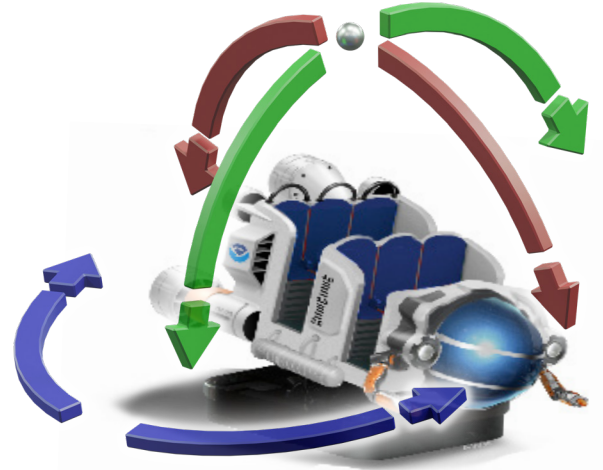

特效

- 吹风
- 香气
- 水雾
- 震动
- 声音

载客人数

- 4人, 6人, 8人 或12人
- 最高六个自由度

动作特技

- 极限加速
- Near-miss 惊险错过能力
- 多车同步运行
- 可交错路径
- 便于主题设计