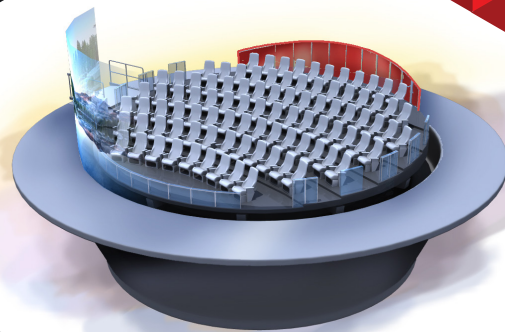

DYNAMIC 动感影院

创新突破!

Dynamic动感影院

为您提供永无止境的选择，
将骑乘系统，演出场景，投影系统，
特效以及现场表演等与移动的影院平台
相结合。该平台可通过上升，下降，倾斜和
旋转等动作，展示电影场景，使游客经历一场身临其
境的冒险旅程。该系统可以对影片与主题轻松调整
或改变，便于我们的“冒险家”重复体验。

DYNAMIC
ATTRATIONS

性能特征

性能描述

- 以观众 (即第一人称) 视野进行体验
- 可选多功能表演套装
- 适用于真人现场表演或自动化表演 (无人表演)
- 骑乘系统经过TUV认证
- 家庭级的游乐体验
- 身高要求较低
- 简单、受监控的座椅安全带
- 迅速完成上下客
- 所有动作同步进行
- 多方位投影
- 通过旋转平台完成虚实景之间的切换
- 多媒体元素
- 主题设置
- 双平台尺寸
- 可调节座位安排

定制选项

- 设计并建造一站式景点
- 多种尺寸与附加选项, 游乐体验可根据受众目标及预算进行个性化定制
- 可选择现场表演或全媒体化的骑乘系统

特效

- 吹风
- 震动
- 双侧颈部喷风
- 戳背效果
- 双侧扫腿
- 椅载音响
- 香气
- 喷水
- 脸部喷风
- 多种香气
- 频闪灯光
- 脸部灯光
- 地面照明

动作特技

- 垂直升降
- 360°连续旋转或反向旋转
- 硬币滚转效果

标准载客人数

- 可选60和120座位配置
- 标准通过率
- 60 座位 - 400 - 510 PPH
- 120 座位 - 720 - 900 PPH

规格	60 座	120 座
描述	60 座	120 座
运动设备	11米x4米	16米x4米
屏幕尺寸	16米x16米x8米	22米x22米x10米